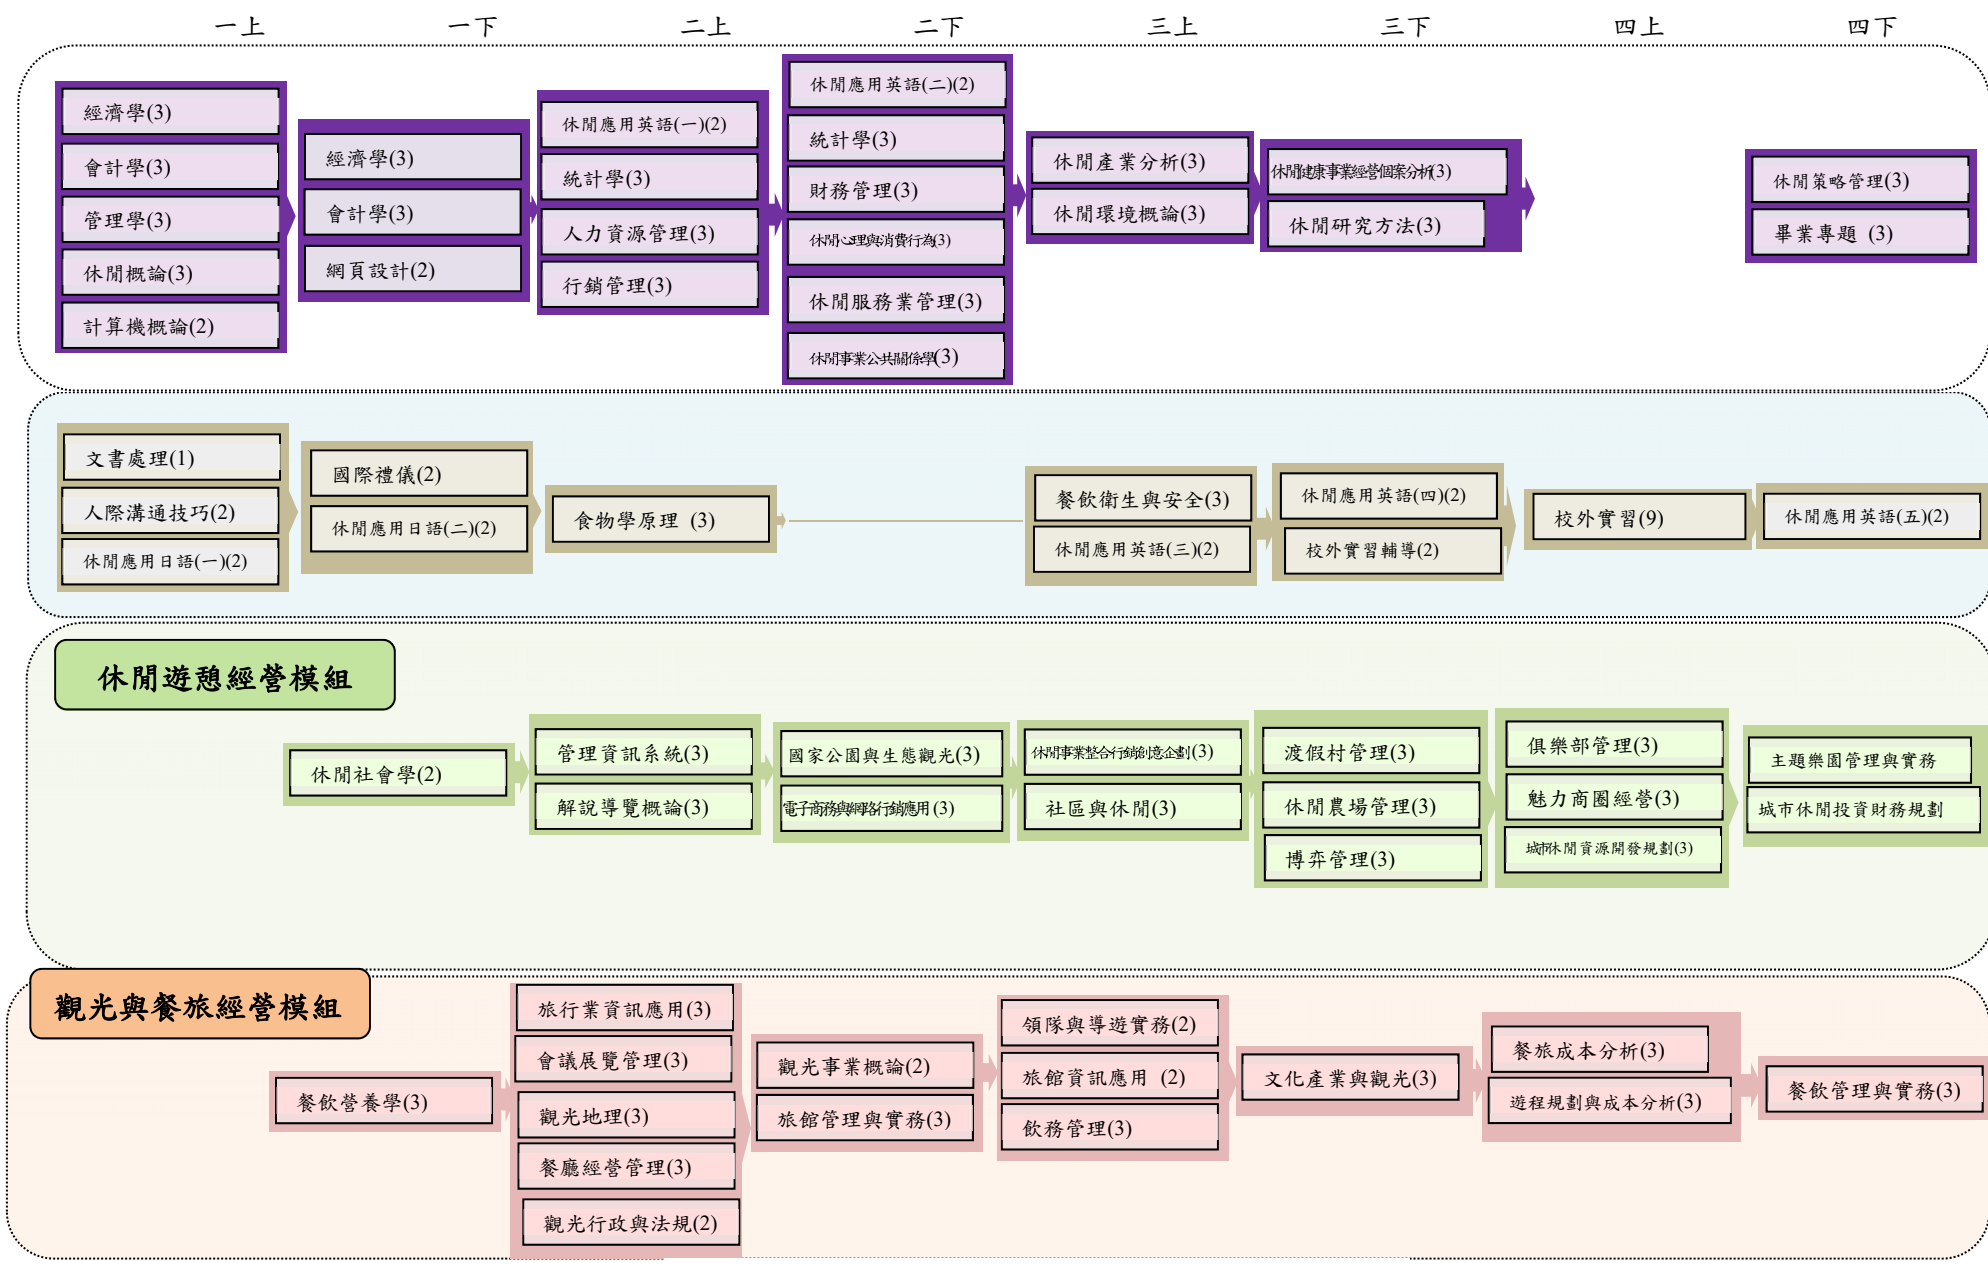

專業必修      專業選修      休閒遊憩經營模組      觀光與餐旅經營模組

進修部四技 106 學年入學課程地圖

進修部四技 106 學年入學職涯進路圖