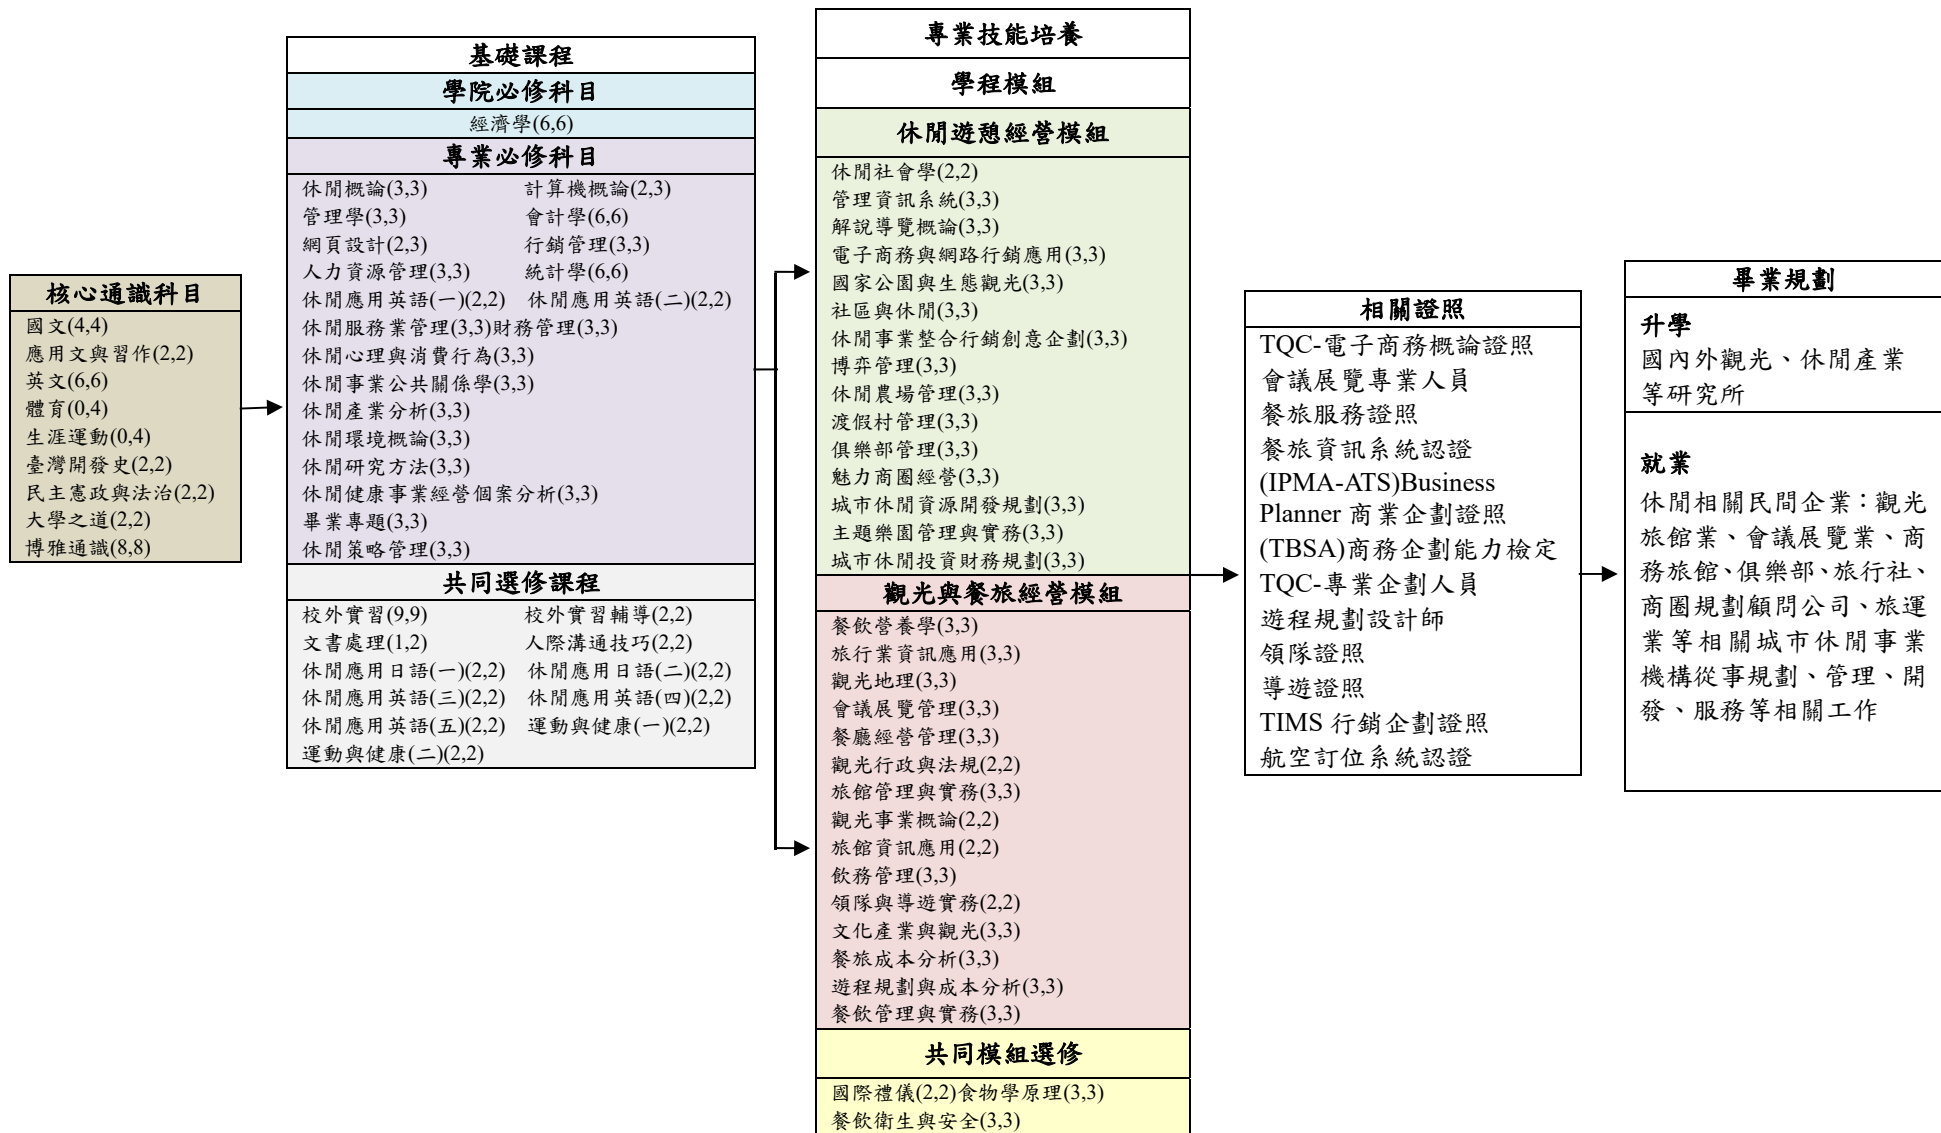

專業必修      專業選修      休閒遊憩經營模組      觀光與餐旅經營模組

進修部四技 106 學年入學課程地圖

進修部四技 106 學年入學職涯進路圖